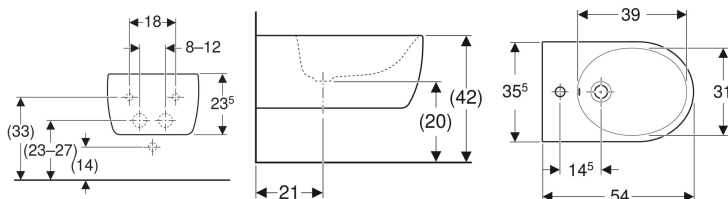

## Bideu suspendat Geberit iCon, formă închisă

Imagine exemplificativă

### Caracteristici

- Suspendat
- Conectare la alimentarea cu apă, mascată

- Fixare ușoară cu Easy Fast Fixing (tip EFF3)
- Formă închisă
- Fixare mascată

### Lista elementelor livrate

- Material de fixare

Cod art.	Culoare/suprafață	Preaplin	B	H	T
23400000	Alb	Vizibil	35.5 cm	23.5 cm	54 cm